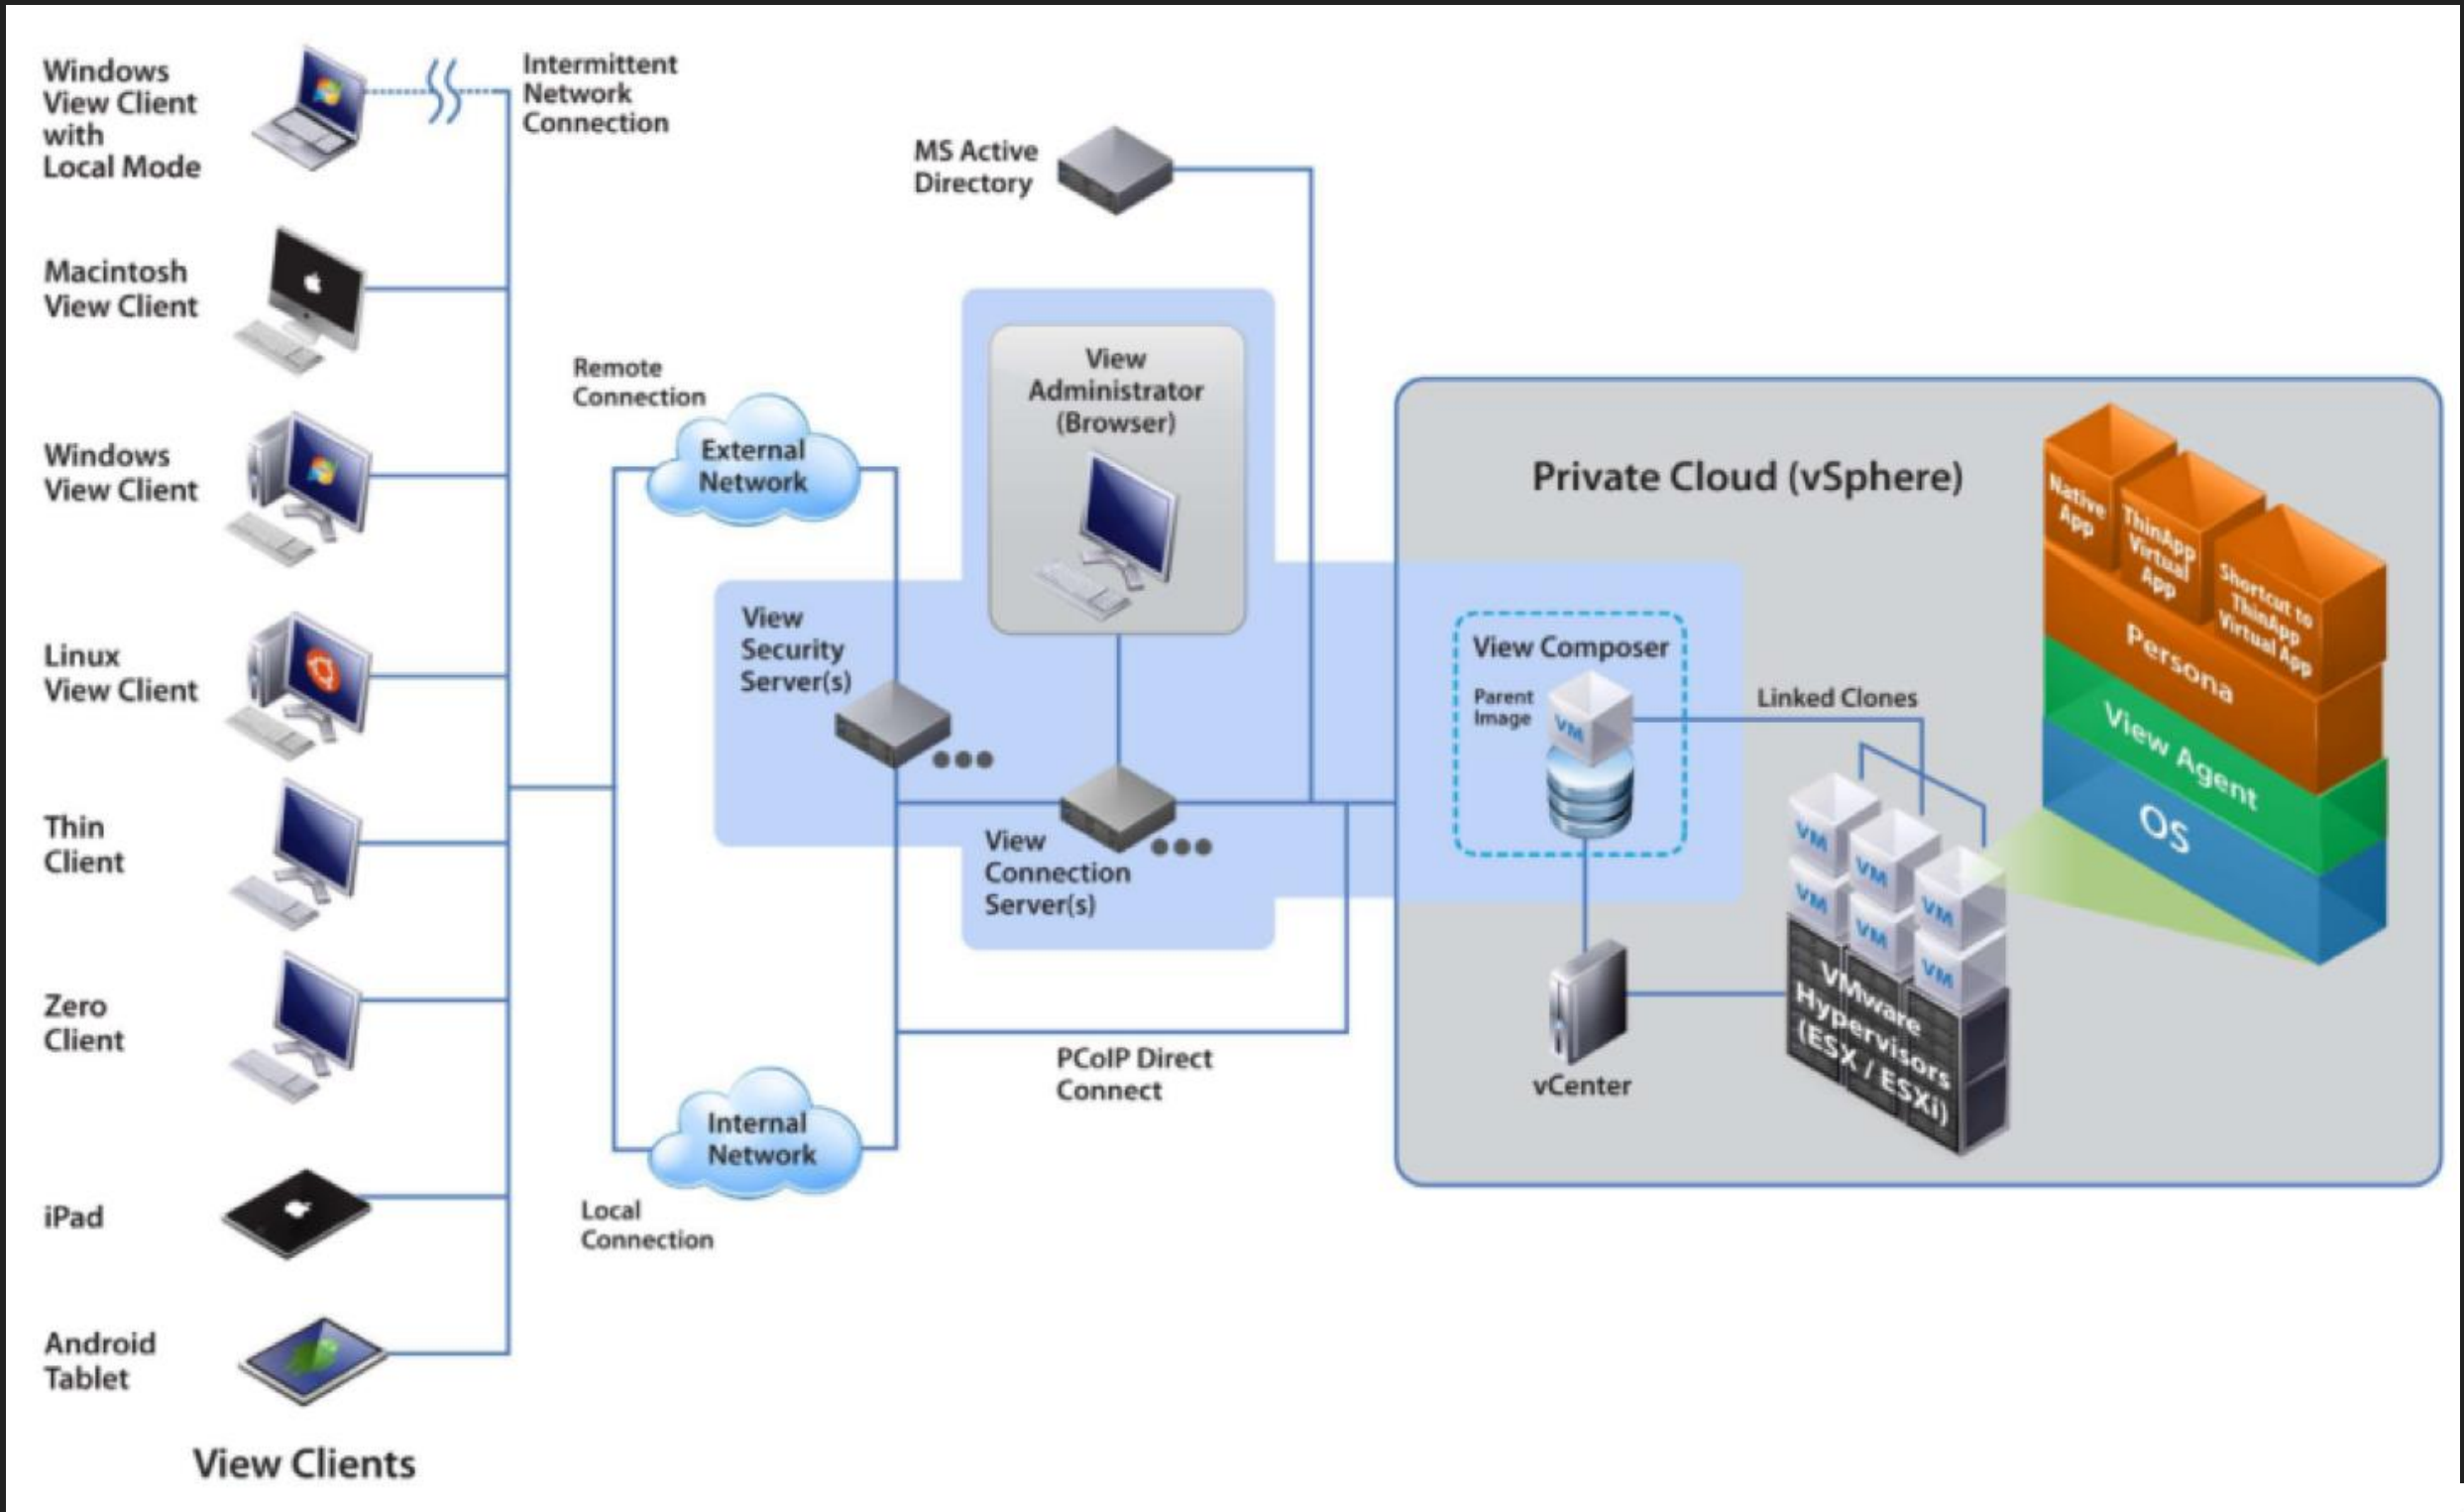

國立台灣藝術大學

藝術在雲端

信手拈來·創作無”限”
雲端桌面、專業軟體、算圖農場

泰瑩科技股份有限公司

Tai Win Technology Corporation

SUMMARY

1. 什麼是雲端桌面?
2. 使用雲端桌面帶來的效益
3. 雲端桌面結合vGPU
4. 雲端桌面實際操作說明
5. 專業應用:專業軟體、算圖農場

1. 什麼是雲端桌面?

▶ Virtual Desktop Infrastructure (VDI, 虛擬化桌面平台)

可讓使用者**使用各種裝置遠端存取**虛擬化桌面作業系統以下簡稱**雲端桌面**。

1. 什麼是雲端桌面?

VMware 雲端桌面架構

2. 雲端桌面帶來的效益

終端服務與保護的品質提升

- 架構上最佳化的終端資料洩漏保護與安全管理機制
- 用戶應用程式使用經驗的提升
- 行動化設備與各式終端設備的支援
- 內外部稽核法規的符合
- 終端軟硬體資產的掌握
- IT人力價值提升，專注於策略性專案及整體服務品質，而非瑣碎重複性工作

安全性與合規

桌面平台虛擬化加上
伺服器端的 GPU 會
提高圖形遞送效率

節省營運成本

3. 雲端桌面結合vGPU

雲端桌面搭配vGPU可滿足不同等級及類型的圖形化軟體工作需求

		設計師
		進階使用者
		知識工作者
		任務工作者

4. 雲端桌面實際操作說明 – 以WINDOWS 作業系統為例

① 下載client端應用程式Horizon Client並安裝