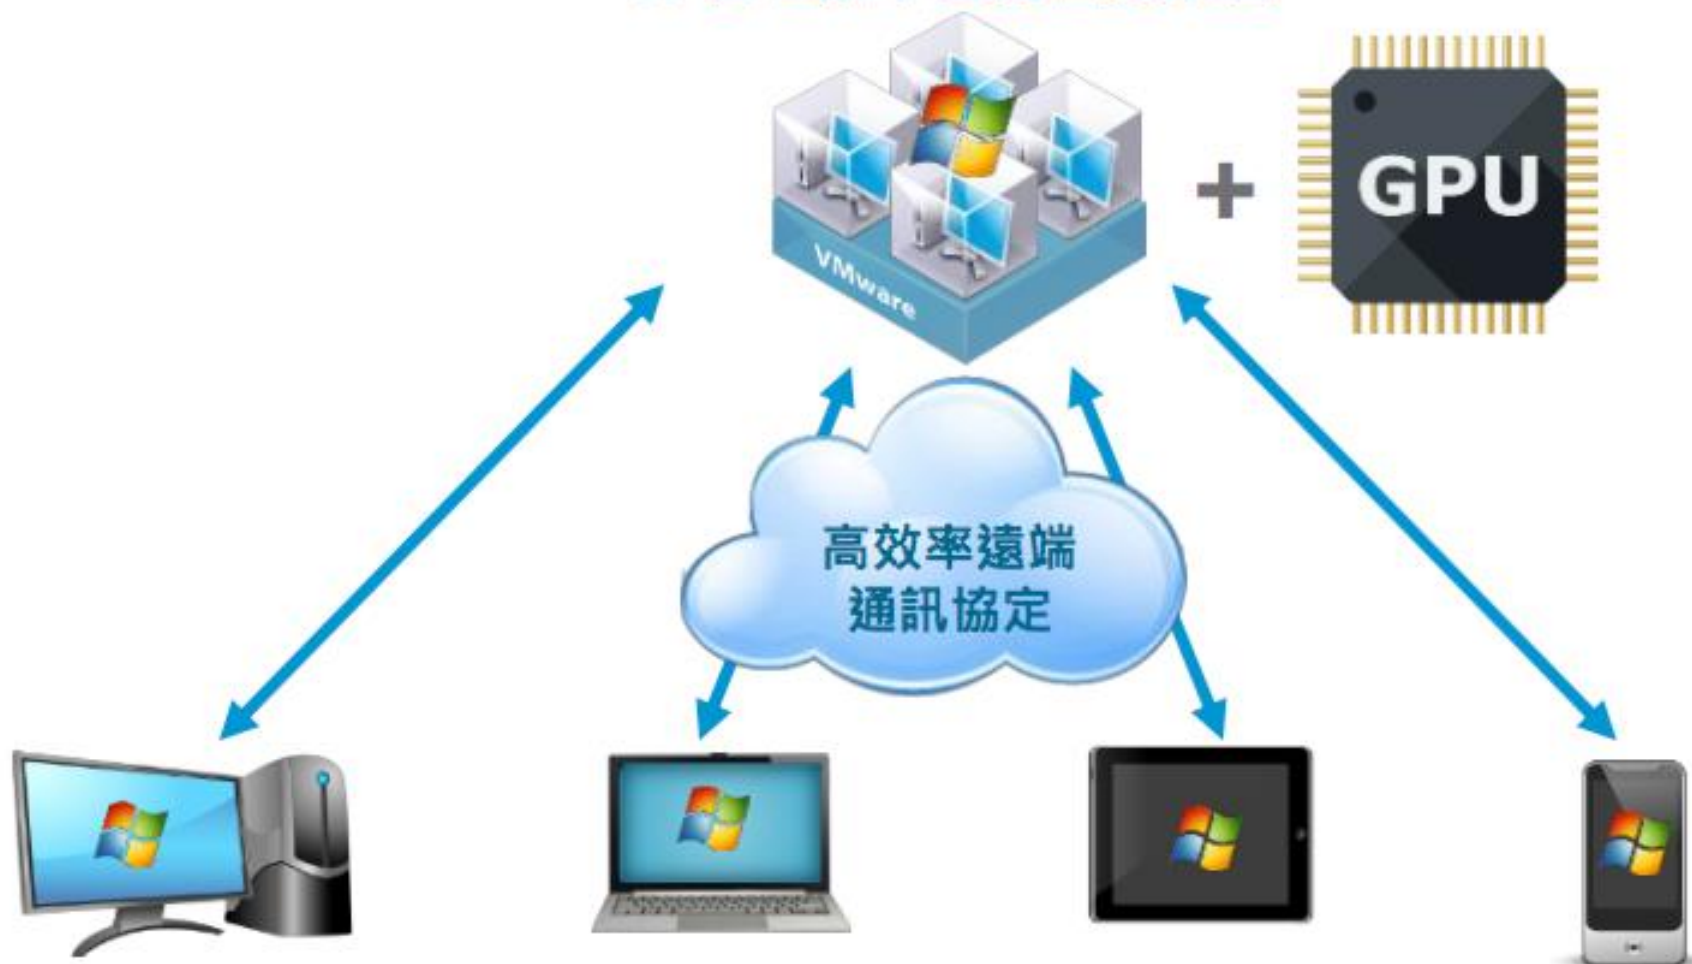

▶ Virtual Desktop Infrastructure (VDI, 虛擬化桌面平台)

可讓使用者**使用各種裝置遠端存取**虛擬化桌面作業系統以下簡稱**雲端桌面**。

1. 什麼是雲端桌面?

VMware 雲端桌面架構

2. 雲端桌面帶來的效益

終端服務與保護的品質提升

- 架構上最佳化的終端資料洩漏保護與安全管理機制
- 用戶應用程式使用經驗的提升
- 行動化設備與各式終端設備的支援
- 內外部稽核法規的符合
- 終端軟硬體資產的掌握
- IT人力價值提升，專注於策略性專案及整體服務品質，而非瑣碎重複性工作

可被量化的成本節省

- 伺服器及終端設備延長年限使用
- IT Help Desk與支援人力因虛擬化、桌面及應用程式標準化帶來的問題支援需求減少
- 用戶Downtime的大量減少
- 企業災備Downtime的降低
- 精簡終端設備帶來的電力減省
- 大量IT人力節省於傳統PC及應用程式的安裝配置作業 (Install/Move/Add/Change)

3. 雲端桌面結合vGPU

IT 管理集中化的虛擬桌面

安全性與合規

桌面平台虛擬化加上
伺服器端的 GPU 會
提高圖形遞送效率

節省營運成本

3. 雲端桌面結合vGPU

雲端桌面搭配vGPU可滿足不同等級及類型的圖形化軟體工作需求

		設計師
		進階使用者
		知識工作者
		任務工作者

4. 雲端桌面實際操作說明 – 以WINDOWS 作業系統為例

① 下載client端應用程式Horizon Client並安裝